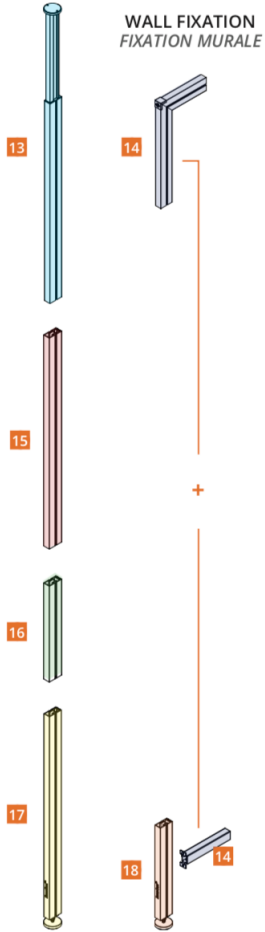

CEILING FIXATION  
FIXATION PLAFOND

WALL FIXATION  
FIXATION MURALE

13 MX-1100-TELESC

14 MX-600-ANGLE

15 MX-1100

16 MX-500

17 MX-1100-PIED

18 MX-500-PIED

modulo-x  
Stage your passion

modulo-x  
Stage your passion

- 1 MX-PRES-440 (x2)
- 2 MX-PARAL-440 (x2)
- 3 MX-PERP-440 (x2)
- 4 ID-PLATES-440 (x6)
- 5 MX-PLATE-440 (x2)
- 6 MX-T440

- 7 MX-PRES-750 (x2)
- 8 MX-PERP-750 (x2)
- 9 ID-PLATES-750 (x6)
- 10 MX-PLATE-750 (x2)
- 11 MX-PARAL-750 (x2)
- 12 MX-T750