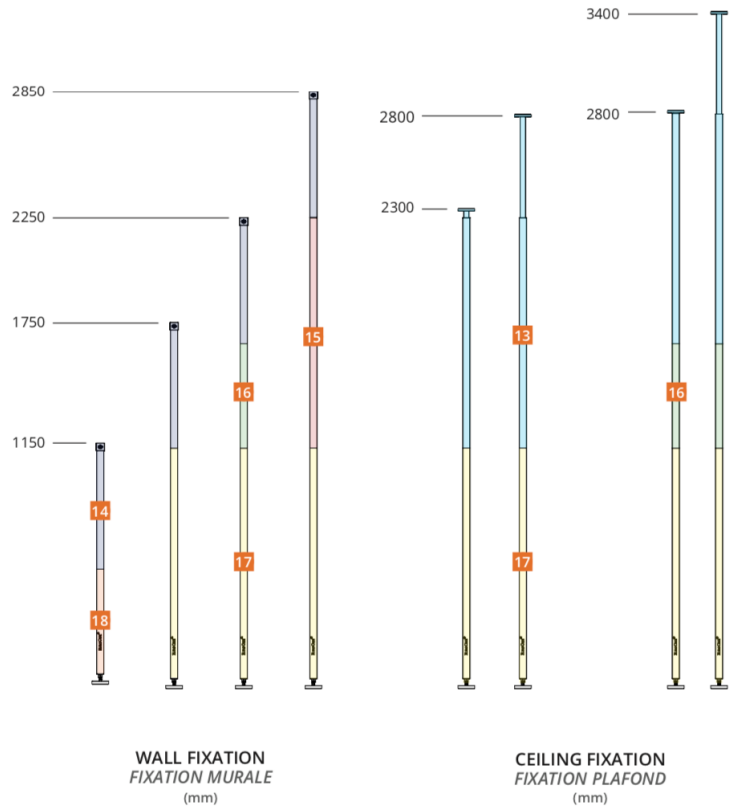

CEILING FIXATION  
FIXATION PLAFOND

WALL FIXATION  
FIXATION MURALE

13 MX-1100-TELESC

14 MX-600-ANGLE

15 MX-1100

16 MX-500

17 MX-1100-PIED

18 MX-500-PIED

modulo-x  
Stage your passion

modulo-x  
Stage your passion

- 1 MX-PRES-440 (x2)
- 2 MX-PARAL-440 (x2)
- 3 MX-PERP-440 (x2)
- 4 ID-PLATES-440 (x6)
- 5 MX-PLATE-440 (x2)
- 6 MX-T440

- 7 MX-PRES-750 (x2)
- 8 MX-PERP-750 (x2)
- 9 ID-PLATES-750 (x6)
- 10 MX-PLATE-750 (x2)
- 11 MX-PARAL-750 (x2)
- 12 MX-T750