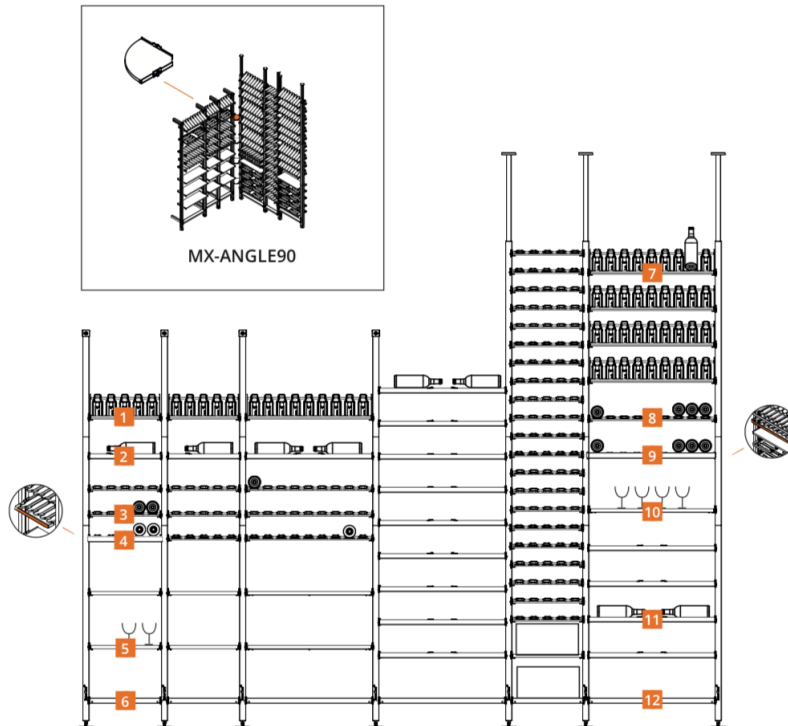

CEILING FIXATION  
FIXATION PLAFOND

WALL FIXATION  
FIXATION MURALE

13 MX-1100-TELESC

14 MX-600-ANGLE

15 MX-1100

16 MX-500

17 MX-1100-PIED

18 MX-500-PIED

modulo-x  
Stage your passion

modulo-x  
Stage your passion

- 1 MX-PRES-440 (x2)
- 2 MX-PARAL-440 (x2)
- 3 MX-PERP-440 (x2)
- 4 ID-PLATES-440 (x6)
- 5 MX-PLATE-440 (x2)
- 6 MX-T440

- 7 MX-PRES-750 (x2)
- 8 MX-PERP-750 (x2)
- 9 ID-PLATES-750 (x6)
- 10 MX-PLATE-750 (x2)
- 11 MX-PARAL-750 (x2)
- 12 MX-T750